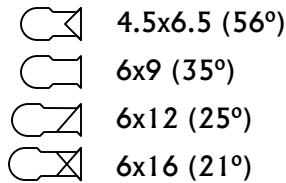

ELLIPSOIDAL SPOTLIGHTS

RADIAL LEKOS